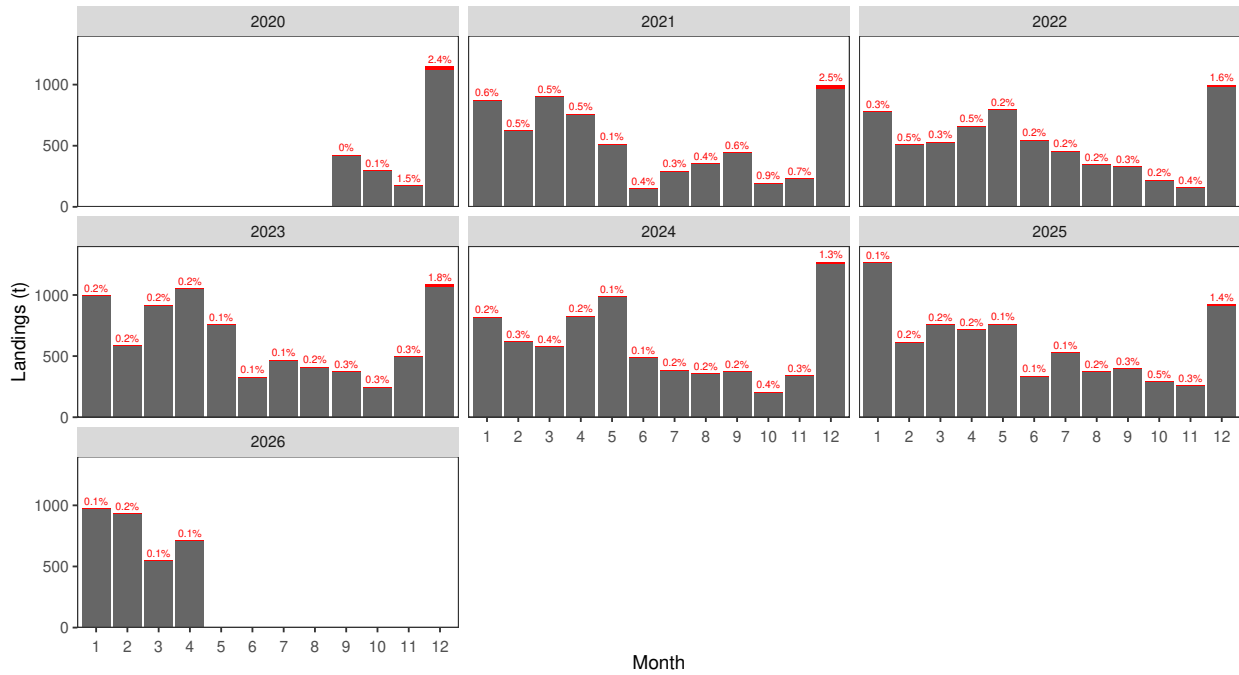

Year	Month	Weight.kg	Num_Lob	Num_Fisher	Av.Lob.Weight
2022	4	3170.8	5122	28	0.619
2022	5	1333.1	2099	18	0.635
2022	6	1138.4	1723	14	0.661
2022	7	875.8	1459	12	0.6
2022	8	685.1	1220	15	0.562
2022	9	915.1	1752	14	0.522
2022	10	540.1	930	16	0.581
2022	11	622.6	871	13	0.715
2022	12	16006.8	28815	35	0.556
2023	1	1972.2	3068	25	0.643
2023	2	1205.2	1917	23	0.629
2023	3	2122	3828	29	0.554
2023	4	2555.1	4355	40	0.587
2023	5	1055.8	1815	24	0.582
2023	6	392.4	721	11	0.544
2023	7	324.7	652	11	0.498
2023	8	834	1491	15	0.559
2023	9	1217.4	2398	20	0.508
2023	10	792.6	1448	21	0.547
2023	11	1261.5	2446	22	0.516
2023	12	19298.9	28108	40	0.687
2024	1	1702.5	2924	19	0.582
2024	2	1641.6	2785	25	0.589
2024	3	2104.7	3700	28	0.569
2024	4	1404.2	2772	22	0.507
2024	5	928.7	1606	16	0.578
2024	6	480.4	879	13	0.547
2024	7	635	1204	12	0.527
2024	8	559.6	1080	12	0.518
2024	9	887.3	1720	13	0.516
2024	10	876.7	1631	14	0.538
2024	11	1085.5	2135	21	0.508
2024	12	16252	25398	38	0.64
2025	1	1879.1	3071	23	0.612
2025	2	952	1656	19	0.575
2025	3	1148.8	1940	19	0.592
2025	4	1220.3	2344	14	0.521
2025	5	482.7	950	9	0.508
2025	6	336.8	656	9	0.513
2025	7	700	1279	13	0.547
2025	8	612.8	940	14	0.652
2025	9	1002.2	1659	17	0.604
2025	10	1337.7	2316	19	0.578
2025	11	838.7	1567	12	0.535
2025	12	12850.9	20113	29	0.639
2026	1	1156.6	1836	22	0.63
2026	2	1406.7	2455	19	0.573
2026	3	695	1259	15	0.552
2026	4	799.9	1415	17	0.565

BoBS landings by year and month

BoBS landings by month

Proportion of Catch landed as BoBs split by year

Registered receiver (grey) and BoBS (red) commercial catches by month. Numbers (red) indicate the percentage of catch for that month which was landed as BoBS lobsters.